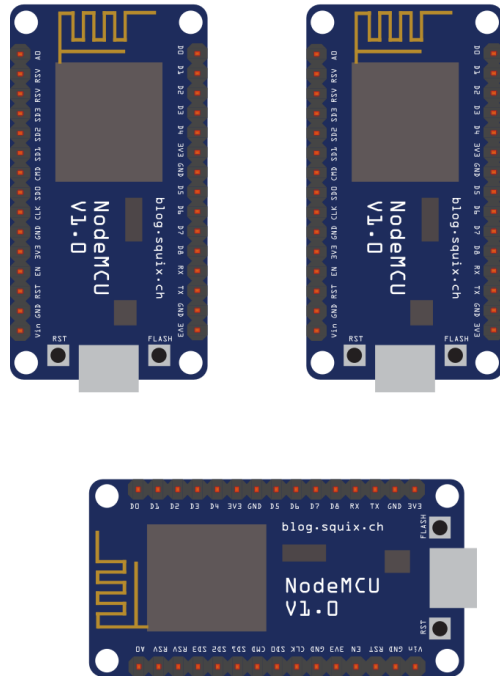

Présentation du projet

Émetteur signal

Récepteur signal

Interface Web

Adresse : 192.168.4.20

Controle des objets

Objet 1 - Etat off

ALLUMER

Objet 2 - Etat off

ALLUMER

Diagramme d'utilisation

Matériels utilisés

fritzing

Diagramme Fritzing

Télécommande

Boitier

Difficultés rencontrées

- ▶ Ralentissement du projet du a la COVID.
- ▶ Choix des matériels a utiliser
- ▶ Synthétisation des informations

Conclusion

- ▶ Amélioration possible
- ▶ Demonstration

MERCI

The background features abstract, overlapping geometric shapes in various shades of blue, ranging from light sky blue to deep navy blue. These shapes are primarily located on the right side of the frame, creating a modern, layered effect against the white background.