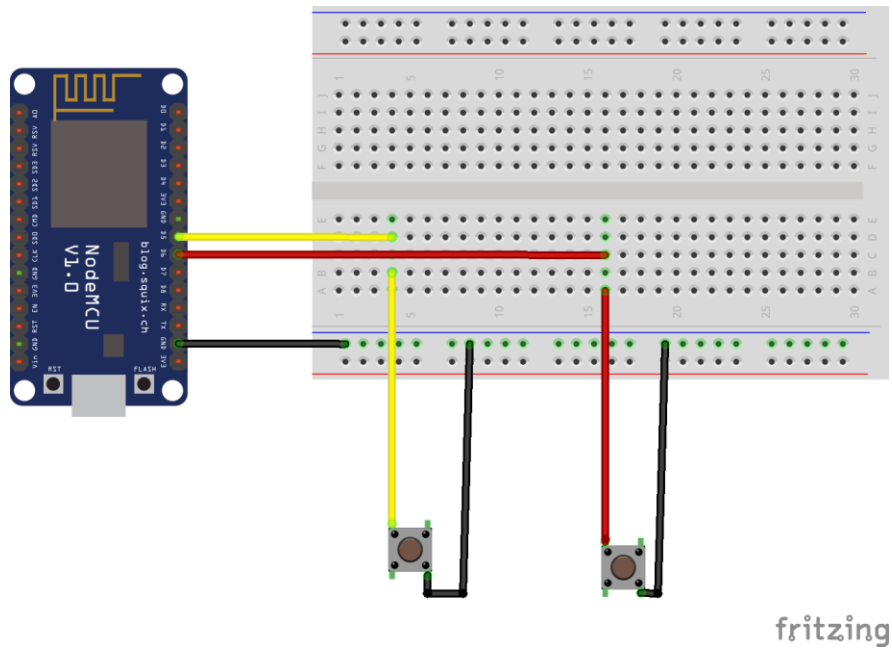

Présentation du projet

Émetteur signal

Récepteur signal

Interface Web

Adresse : 192.168.4.20

Controle des objets

Objet 1 - Etat off

ALLUMER

Objet 2 - Etat off

ALLUMER

Diagramme d'utilisation

Matériels utilisés

fritzing

Diagramme Fritzing

Télécommande

Boitier

Difficultés rencontrées

- ▶ Ralentissement du projet du a la COVID.
- ▶ Choix des matériels a utiliser
- ▶ Synthétisation des informations

Conclusion

- ▶ Amélioration possible
- ▶ Demonstration

MERCI

The background features abstract, overlapping geometric shapes in various shades of blue, ranging from light sky blue to deep navy blue. These shapes are primarily located on the right side of the frame, creating a modern, layered effect against the white background.