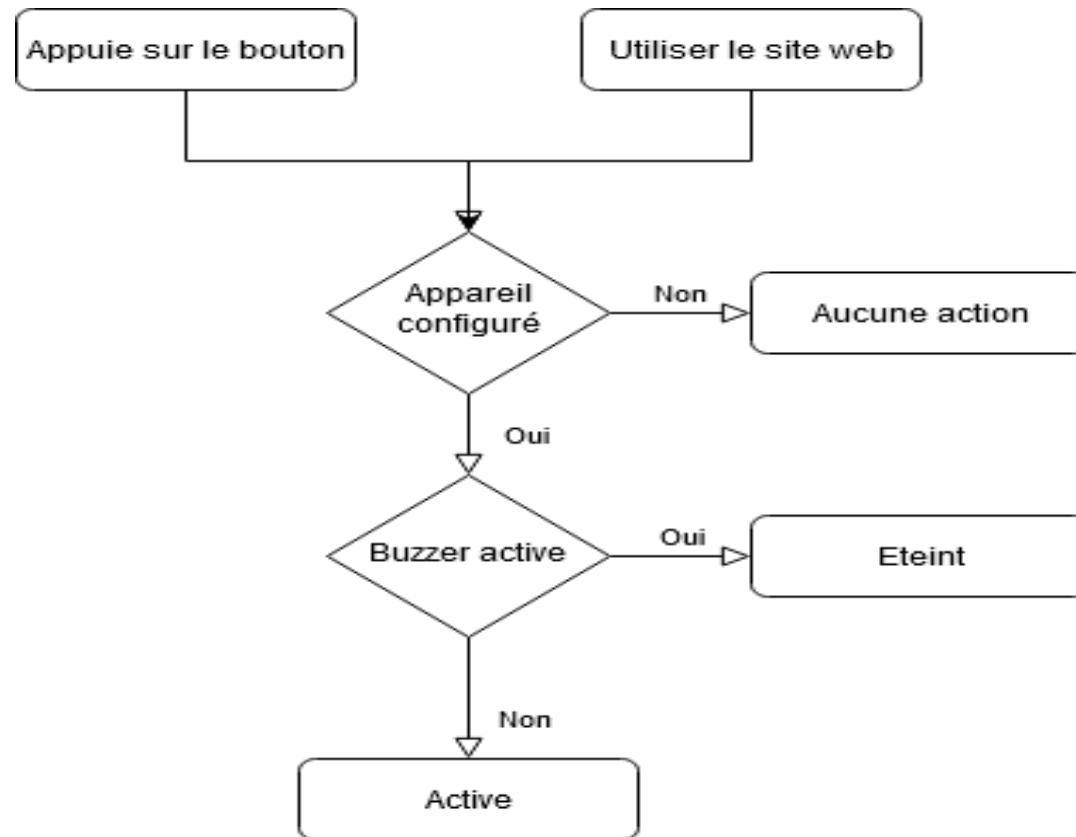

Etat de l'art

Produit	Prix	Type de géolocalisation	portée	caractéristiques
(1) Key Finder, Localisateur d'objets Anti-Perte	23,99 €	technologie RF sans fil	30 mètres	pile remplaçable par l'utilisateur d'une durée de vie de 5 mois
(2) Tile Pro (2020) Localisateur d'objets 1 par lot	34.99 €	Bluetooth	120 m	-Résistance a l'eau -Pile remplaçable par l'utilisateur d'une durée de vie de 1 an* -application mobile
(3) Wistiki Tracker Bluetooth Aha	29,99 €	Bluetooth	50m	Une autonomie jusqu'à 2 ans. Résiste à la pluie et peut être immergé Garantie 1 an Application mobile
(4) iCookie Balise Bluetooth	14,50 €	Bluetooth	20 m	Application mobile Garantie Fabricant: 1 an(s) Batterie Lithium-ion

Présentation du projet

Émetteur signal

Récepteur signal

Interface Web

Adresse : 192.168.4.20

Controle des objets

Objet 1 - Etat off

ALLUMER

Objet 2 - Etat off

ALLUMER

Diagramme d'utilisation

Matériels utilisés

fritzing

Diagramme Fritzing

Télécommande

Boitier

Difficultés rencontrées

- ▶ Ralentissement du projet du a la COVID.
- ▶ Choix des matériels a utiliser
- ▶ Synthétisation des informations

Conclusion

- ▶ Amélioration possible
- ▶ Demonstration

MERCI

The background features abstract, overlapping geometric shapes in various shades of blue, ranging from light sky blue to deep navy blue. These shapes are primarily located on the right side of the frame, creating a modern, layered effect against the white background.