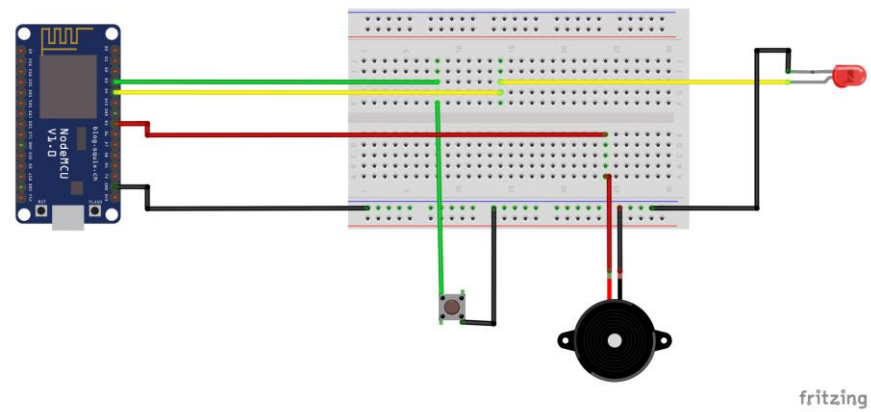

Présentation du projet

Émetteur signal

Récepteur signal

Interface Web

Adresse : 192.168.4.20

Controle des objets

Objet 1 - Etat off

ALLUMER

Objet 2 - Etat off

ALLUMER

Diagramme d'utilisation

Matériels utilisés

fritzing

Diagramme Fritzing

Télécommande

Boitier

Difficultés rencontrées

- ▶ Ralentissement du projet du a la COVID.
- ▶ Choix des matériels a utiliser
- ▶ Synthétisation des informations

Conclusion

- ▶ Amélioration possible
- ▶ Demonstration

MERCI

The background features abstract, overlapping geometric shapes in various shades of blue, ranging from light sky blue to deep navy blue. These shapes are primarily located on the right side of the frame, creating a modern, layered effect against the white background.